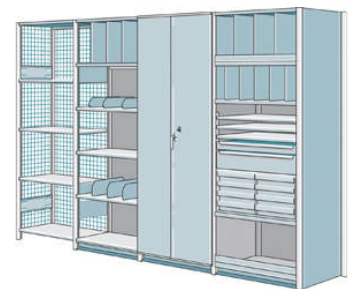

Rozmery:

Hĺbka: 300, 400, 450, 500, 600, 800, 1000 mm

Dĺžka: 900, 1000, 1290, 1500, 1750, 2000, 2250, 2500 mm

Výška: 1000, 1600, 2100, 2300, 2500, 3000, 4600 mm (a v násobkoch až do 15000mm)

Zaťaženie

Veľkosť zaťaženia: 75-400 kg/policu

Prevedenie

Stojky a police sú vyrábané ako štandard z pozinkovanej ocele.

Príslušenstvo Hi280 – štandardné

Police

Používajú sa na uskladnenie všetkých druhov tovarov a predmetov a vytvárajú ďalšie úrovne v rámci stojana.