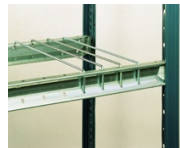

Prevedenie

Stojky a police sú vyrábané ako štandard z pozinkovanej ocele.

Príslušenstvo Hi280 – štandardné

Police

Používajú sa na uskladnenie všetkých druhov tovarov a predmetov a vytvárajú ďalšie úrovne v rámci stojana.

Rozdeľovače priestoru

Na vertikálne uskladnenie dlhých predmetov, ako napríklad rúr a umožňujú rýchly a priamy prístup.

Rozdeľovače polic

Používajú sa na oddelenie uskladnených predmetov a vytvorenie menších pozícií v polici.