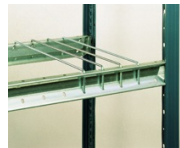

Prevedenie

Stojky a police sú vyrábané ako štandard z pozinkovanej ocele.

Príslušenstvo Hi280 – štandardné

Police

Používajú sa na uskladnenie všetkých druhov tovarov a predmetov a vytvárajú ďalšie úrovne v rámci stojana.

Rozdeľovače priestoru

Na vertikálne uskladnenie dlhých predmetov, ako napríklad rúr a umožňujú rýchly a priamy prístup.

Rozdeľovače políc

Používajú sa na oddelenie uskladnených predmetov a vytvorenie menších pozícií v polici.