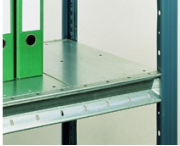

Prevedenie

Stojky a police sú vyrábané ako štandard z pozinkovanej ocele.

Príslušenstvo Hi280 – štandardné

Police

Používajú sa na uskladnenie všetkých druhov tovarov a predmetov a vytvárajú ďalšie úrovne v rámci stojana.