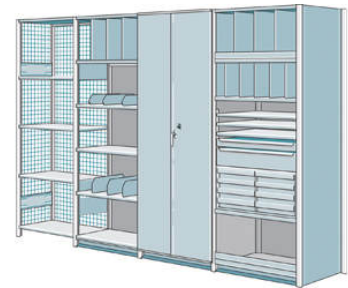

Rozmery:

Hĺbka: 300, 400, 450, 500, 600, 800, 1000 mm

Dĺžka: 900, 1000, 1290, 1500, 1750, 2000, 2250, 2500 mm

Výška: 1000, 1600, 2100, 2300, 2500, 3000, 4600 mm (a v násobkoch až do 15000mm)

Zaťaženie

Veľkosť zaťaženia: 75-400 kg/policu

Prevedenie

Stojky a police sú vyrábané ako štandard z pozinkovanej ocele.

Príslušenstvo Hi280 – štandardné

Police

Používajú sa na uskladnenie všetkých druhov tovarov a predmetov a vytvárajú ďalšie úrovne v rámci stojana.