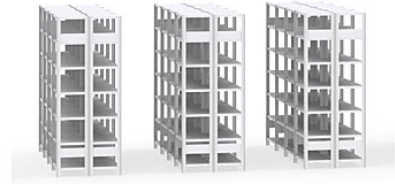

Škála aplikácií je neobmedzená, systém Hi280 môže byť postavený ako tradičný policový systém alebo ako výšková inštalácia s podlažiami medzi úrovňami.

Vhodný je ako pre samostatné a manuálne obsluhované manipulačné a skladové oblasti, tak aj pre veľké plne automatizované centrálné sklady, systém Hi280 je najflexibilnejším a najuniverzálnejším skladovým systémom pre menší tovar.

Od hĺbok 300-1000 mm a dĺžok políc do 2500 mm, so stojkami, ktorých výška je flexibilná od 1000 do 4600 mm pre štandardný dizajn, až po výškové inštalácie, kde môže byť systém postavený do výšky 15000 mm.

Rozmery:

Hĺbka: 300, 400, 450, 500, 600, 800, 1000 mm

Dĺžka: 900, 1000, 1290, 1500, 1750, 2000, 2250, 2500 mm

Výška: 1000, 1600, 2100, 2300, 2500, 3000, 4600 mm (a v násobkoch až do 15000mm)

Zaťaženie

Veľkosť zaťaženia: 75-400 kg/policu

Prevedenie

Stojky a police sú vyrábané ako štandard z pozinkovanej ocele.

Príslušenstvo Hi280 – štandardné

Police

Používajú sa na uskladnenie všetkých druhov tovarov a predmetov a vytvárajú ďalšie úrovne v rámci stojana.