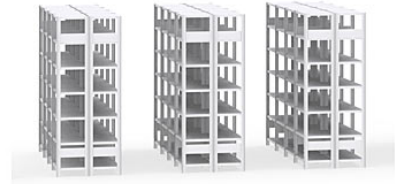

Od hĺbok 300-1000 mm a dĺžok políc do 2500 mm, so stojkami, ktorých výška je flexibilná od 1000 do 4600 mm pre štandardný dizajn, až po výškové inštalácie, kde môže byť systém postavený do výšky 15000 mm.

Rozmery:

Hĺbka: 300, 400, 450, 500, 600, 800, 1000 mm

Dĺžka: 900, 1000, 1290, 1500, 1750, 2000, 2250, 2500 mm

Výška: 1000, 1600, 2100, 2300, 2500, 3000, 4600 mm (a v násobkoch až do 15000mm)

Zaťaženie

Veľkosť zaťaženia: 75-400 kg/policu

Prevedenie

Stojky a police sú vyrábané ako štandard z pozinkovanej ocele.

Príslušenstvo Hi280 – štandardné

Police

Používajú sa na uskladnenie všetkých druhov tovarov a predmetov a vytvárajú ďalšie úrovne v rámci stojana.

Rozdeľovače priestoru

Na vertikálne uskladnenie dlhých predmetov, ako napríklad rúr a umožňujú rýchly a priamy prístup.

Rozdeľovače políc

Používajú sa na oddelenie uskladnených predmetov a vytvorenie menších pozícií v polici.