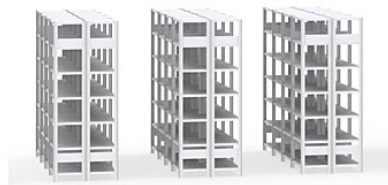

Škála aplikácií je neobmedzená, systém Hi280 môže byť postavený ako tradičný policový systém alebo ako výšková inštalácia s podlažiami medzi úrovňami.

Vhodný je ako pre samostatné a manuálne obsluhované manipulačné a skladové oblasti, tak aj pre veľké plne automatizované centrálné sklady, systém Hi280 je najflexibilnejším a najuniverzálnejším skladovým systémom pre menší tovar.

Od hĺbok 300-1000 mm a dĺžok políc do 2500 mm, so stojkami, ktorých výška je flexibilná od 1000 do 4600 mm pre štandardný dizajn, až po výškové inštalácie, kde môže byť systém postavený do výšky 15000 mm.

Rozmery:

Hĺbka: 300, 400, 450, 500, 600, 800, 1000 mm

Dĺžka: 900, 1000, 1290, 1500, 1750, 2000, 2250, 2500 mm

Výška: 1000, 1600, 2100, 2300, 2500, 3000, 4600 mm (a v násobkoch až do 15000mm)

Zaťaženie

Veľkosť zaťaženia: 75-400 kg/policu

Prevedenie

Stojky a police sú vyrábané ako štandard z pozinkovanej ocele.

Príslušenstvo Hi280 – štandardné

Police

Používajú sa na uskladnenie všetkých druhov tovarov a predmetov a vytvárajú ďalšie úrovne v rámci stojana.