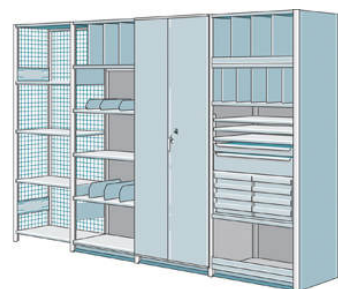

Rozmery:

Hĺbka: 300, 400, 450, 500, 600, 800, 1000 mm

Dĺžka: 900, 1000, 1290, 1500, 1750, 2000, 2250, 2500 mm

Výška: 1000, 1600, 2100, 2300, 2500, 3000, 4600 mm (a v násobkoch až do 15000mm)

Zaťaženie

Veľkosť zaťaženia: 75-400 kg/policu

Prevedenie

Stojky a police sú vyrábané ako štandard z pozinkovanej ocele.

Príslušenstvo Hi280 – štandardné

Police

Používajú sa na uskladnenie všetkých druhov tovarov a predmetov a vytvárajú ďalšie úrovne v rámci stojana.