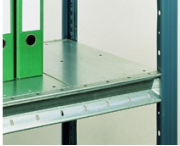

Príslušenstvo Hi280 – štandardné

Police

Používajú sa na uskladnenie všetkých druhov tovarov a predmetov a vytvárajú ďalšie úrovne v rámci stojana.