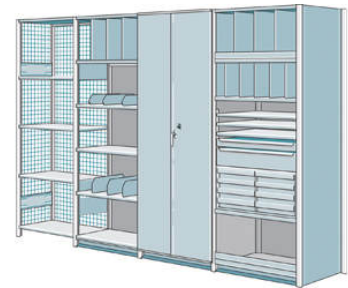

Dĺžka: 900, 1000, 1290, 1500, 1750, 2000, 2250, 2500 mm

Výška: 1000, 1600, 2100, 2300, 2500, 3000, 4600 mm (a v násobkoch až do 15000mm)

Zaťaženie

Veľkosť zaťaženia: 75-400 kg/policu

Prevedenie

Stojky a police sú vyrábané ako štandard z pozinkovanej ocele.