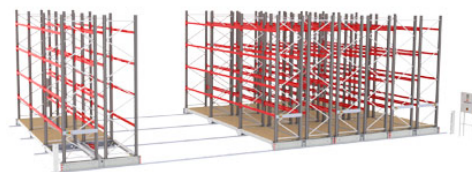

Technické údaje

Váška do 30 m

Zaťaženie bunky viac ako 30 ton

Váha ukladaného tovaru do 5 ton

Výška ukladaného tovaru do 3500 mm

Šírka ukladaného tovaru do 5000 mm

Paletizovaný tovar › Mobilné paletové regály