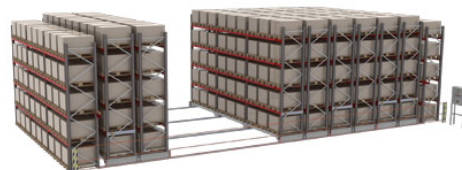

## Technické údaje

Váška do 30 m

Zaťaženie bunky viac ako 30 ton

Váha ukladaného tovaru do 5 ton

Výška ukladaného tovaru do 3500 mm

Šírka ukladaného tovaru do 5000 mm

Paletizovaný tovar › Mobilné paletové regály