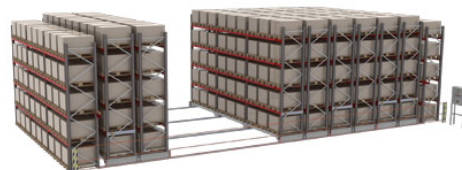

Technické údaje

Váška do 30 m

Zaťaženie bunky viac ako 30 ton

Váha ukladaného tovaru do 5 ton

Výška ukladaného tovaru do 3500 mm

Šírka ukladaného tovaru do 5000 mm

Paletizovaný tovar › Mobilné paletové regály