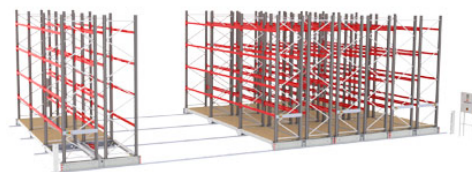

## Technické údaje

Váška do 30 m

Zaťaženie bunky viac ako 30 ton

Váha ukladaného tovaru do 5 ton

Výška ukladaného tovaru do 3500 mm

Šírka ukladaného tovaru do 5000 mm

Paletizovaný tovar › Mobilné paletové regály