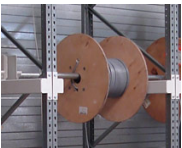

Nosiče cievok/valcov

Na uskladnenie veľkých káblových cievok alebo zvinutých kobercov. Podpomá tyč s vysokou nosnosťou, ktorú môžete jednoducho uložiť na miesto a vybrať z miesta.