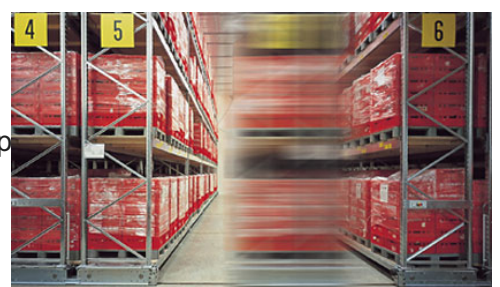

Paletizovaný tovar

Štandardné paletové regály

S úzkou uličkou

Mobilné paletové regály

Výťahovacia jednotka

Drive-in

Systém Shuttle

Push Back

Pallet Flow

Systém Premierack so širokou uličkou

Please visit www.dexion.sk to see our other products.

Popis

Znížené náklady pri novostavbách, alebo možnosť efektívnejšieho využitia existujúcich skladových priestorov. MOVO, mobilný paletový systém od Dexion je optimálnym riešením.

Elektronicky ovládaný mobilný regálový systém MOVO funguje na báze zapustených kol'ajničiek a dokáže uniesť zaťaženia až do 24 ton na jednu sekciu a to až do výšky 12 metrov.

Keď sa jednotlivé uličky otvárajú, najmodernejšia technológia senzorov a rôzne možnosti riadenia zabezpečujú ľahkosť prevádzky a absolútnu bezpečnosť.

Vďaka širokej škále doplnkov je systém MOVO vhodný pre akýkoľvek typ skladovaného tovaru a so zaručenou prevádzkovou bezpečnosťou pri teplotách až do -30° C je ideálnym riešením pre použitie v priestoroch chladiarenských skladov.

Výhody

- Maximálne využitie skladového priestoru – iba jedna prevádzková ulička
- Úspora až 40% priestoru vyžadovaného konvenčným paletovým systémom
- Alternatíva zvýšenia skladovej kapacity až o 80%
- Dobrá miera obsadenosti napomáha redukovat' účty za energiu v chladiarenských skladoch
- 100% individuálny prístup k paletám

Paletizovaný tovar > Mobilné paletové regály