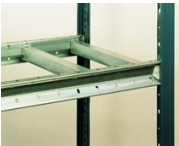

Špeciálne nosníky

Umožňujú veľmi hospodárne uskladnenie predmetov s veľkými rozmermi a šetria náklady na ďalšie police.