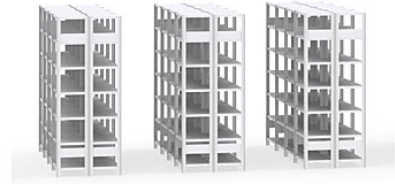

Od hĺbok 300-1000 mm a dĺžok políc do 2500 mm, so stojkami, ktorých výška je flexibilná od 1000 do 4600 mm pre štandardný dizajn, až po výškové inštalácie, kde môže byť systém postavený do výšky 15000 mm.

## Špecifikácia

Skladovanie malých komponentov › Hi280 - štandard

Policový systém Hi280 je konštruovaný z pozinkovanej ocele a je navrhnutý s potrebou minimálneho počtu komponentov.

Rozmery:

Hĺbka: 300, 400, 450, 500, 600, 800, 1000 mm

Dĺžka: 900, 1000, 1290, 1500, 1750, 2000, 2250, 2500 mm

Výška: 1000, 1600, 2100, 2300, 2500, 3000, 4600 mm (a v násobkoch až do 15000mm)

Zaťaženie

Veľkosť zaťaženia: 75-400 kg/policu

Prevedenie

Stojky a police sú vyrábané ako štandard z pozinkovanej ocele.