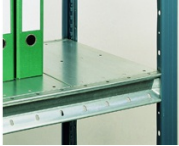

Prevedenie

Stojky a police sú vyrábané ako štandard z pozinkovanej ocele.

Príslušenstvo Hi280 – štandardné

Police

Používajú sa na uskladnenie všetkých druhov tovarov a predmetov a vytvárajú ďalšie úrovne v rámci stojana.