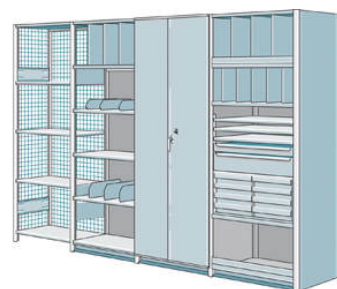

Rozmery:

Hĺbka: 300, 400, 450, 500, 600, 800, 1000 mm

Dĺžka: 900, 1000, 1290, 1500, 1750, 2000, 2250, 2500 mm

Výška: 1000, 1600, 2100, 2300, 2500, 3000, 4600 mm (a v násobkoch až do 15000mm)

Zaťaženie

Veľkosť zaťaženia: 75-400 kg/policu

Prevedenie

Stojky a police sú vyrábané ako štandard z pozinkovanej ocele.

Príslušenstvo Hi280 – štandardné

Police

Používajú sa na uskladnenie všetkých druhov tovarov a predmetov a vytvárajú ďalšie úrovne v rámci stojana.