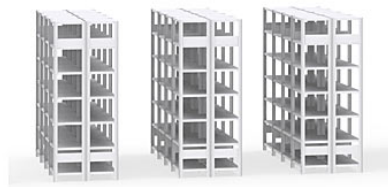

Od hĺbok 300-1000 mm a dĺžok políc do 2500 mm, so stojkami, ktorých výška je flexibilná od 1000 do 4600 mm pre štandardný dizajn, až po výškové inštalácie, kde môže byť systém postavený do výšky 15000 mm.

Rozmery:

Hĺbka: 300, 400, 450, 500, 600, 800, 1000 mm

Dĺžka: 900, 1000, 1290, 1500, 1750, 2000, 2250, 2500 mm

Výška: 1000, 1600, 2100, 2300, 2500, 3000, 4600 mm (a v násobkoch až do 15000mm)

Zaťaženie

Veľkosť zaťaženia: 75-400 kg/policu

Prevedenie

Stojky a police sú vyrábané ako štandard z pozinkovanej ocele.

Príslušenstvo Hi280 – štandardné

Police

Používajú sa na uskladnenie všetkých druhov tovarov a predmetov a vytvárajú ďalšie úrovne v rámci stojana.

Rozdeľovače priestoru

Na vertikálne uskladnenie dlhých predmetov, ako napríklad rúr a umožňujú rýchly a priamy prístup.

Rozdeľovače polic

Používajú sa na oddelenie uskladnených predmetov a vytvorenie menších pozícií v polici.