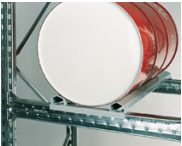

Držiaky cievok/sudov

Na uskladnenie káblových cievok alebo sudov oleja.

Odkvapové misy

V prípade, že môže dôjsť k úniku (nebezpečných) kvapalín, na podlahu (alebo na každú úroveň) môžete umiestniť odkvapové misy. Odkvapové misy sú galvanizované. K dispozícii sú rôzne veľkosti.