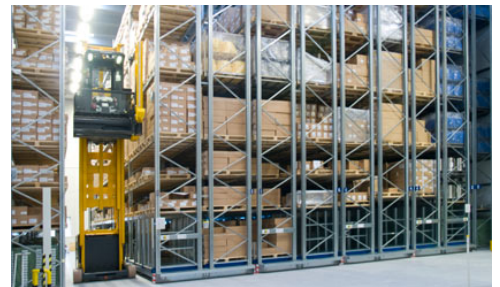

- Modulárny dizajn pre akékoľvek požiadavky
- Bezpečnosť podľa smernice „European Directive 2006/42/EG“ a „DIN EN 15095“

Rad

Modulárny dizajn systému MOVO znamená, že je vďaka nemu možné navrhnuť tie najefektívnejšie a najekonomickejšie riešenia v rámci akejkoľvek situácie. Koľajničky, základy a ovládací systém sa vyberajú s ohľadom na Vaše požiadavky a požiadavky budovy.

Okrem štandardného ovládania MOVO existuje škála ďalších ovládacích metód, ktoré je možné využiť pre zrýchlenie Vašej prevádzky, alebo pre zabezpečenie spoľahlivej skladovej kontroly.

Systém MOVO sa môže prispôbiť Vaším požiadavkám na ovládanie, od jednoduchého dodania rádiového ovládania na vysokozdvižný vozík, až po plnú integráciu do Vašej siete skladového systému ERP.

Rozdiel je v detaile.. .

svetelná kontrola – iba otvorená ulička je osvetlená
zákazkový/objednávkový mód – otvára vopred určené uličky
nočná pozícia – zlepšuje cirkuláciu vzduchu
pozícia sprinkler – mód pre požiaru ochranu
pozícia oheň – oddeľuje zistený vozík
diaľkové ovládanie – diagnostika a údržba od expertov

A všetko pre sklady s chladiarenskými či bežnými teplotami.