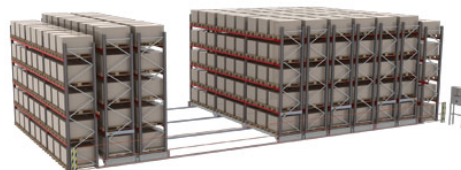

Technické údaje

Váška do 30 m

Zaťaženie bunky viac ako 30 ton

Váha ukladaného tovaru do 5 ton

Výška ukladaného tovaru do 3500 mm

Šírka ukladaného tovaru do 5000 mm

Paletizovaný tovar › Mobilné paletové regály