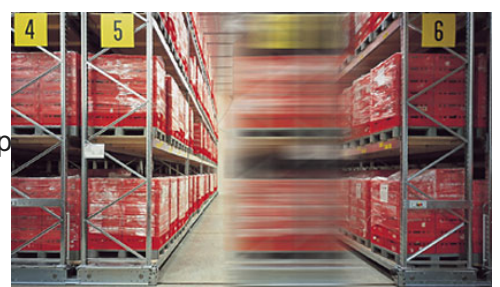

Paletizovaný tovar

Štandardné paletové regály

S úzkou uličkou

Mobilné paletové regály

Výťahovacia jednotka

Drive-in

Systém Shuttle

Push Back

Pallet Flow

Systém Premierack so širokou uličkou

Please visit www.dexion.sk to see our other products.

Popis

Znížené náklady pri novostavbách, alebo možnosť efektívnejšieho využitia existujúcich skladových priestorov. MOVO, mobilný paletový systém od Dexion je optimálnym riešením.

Elektronicky ovládaný mobilný regálový systém MOVO funguje na báze zapustených kol'ajničiek a dokáže uniesť zaťaženia až do 24 ton na jednu sekciu a to až do výšky 12 metrov.

Keď sa jednotlivé uličky otvárajú, najmodernejšia technológia senzorov a rôzne možnosti riadenia zabezpečujú ľahkosť prevádzky a absolútnu bezpečnosť.

Vďaka širokej škále doplnkov je systém MOVO vhodný pre akýkoľvek typ skladovaného tovaru a so zaručenou prevádzkovou bezpečnosťou pri teplotách až do -30° C je ideálnym riešením pre použitie v priestoroch chladiarenských skladov.

Výhody

- Maximálne využitie skladového priestoru – iba jedna prevádzková ulička
- Úspora až 40% priestoru vyžadovaného konvenčným paletovým systémom
- Alternatíva zvýšenia skladovej kapacity až o 80%
- Dobrá miera obsadenosti napomáha redukovať účty za energiu v chladiarenských skladoch
- 100% individuálny prístup k paletám

Paletizovaný tovar > Mobilné paletové regály