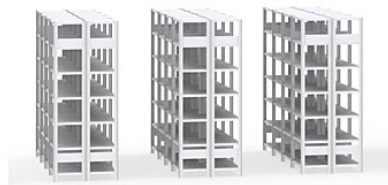

Od hĺbok 300-1000 mm a dĺžok políc do 2500 mm, so stojkami, ktorých výška je flexibilná od 1000 do 4600 mm pre štandardný dizajn, až po výškové inštalácie, kde môže byť systém postavený do výšky 15000 mm.

## Špecifikácia

Skladovanie malých komponentov › Hi280 - štandard

Policový systém Hi280 je konštruovaný z pozinkovanej ocele a je navrhnutý s potrebou minimálneho počtu komponentov.

Rozmery:

Hĺbka: 300, 400, 450, 500, 600, 800, 1000 mm

Dĺžka: 900, 1000, 1290, 1500, 1750, 2000, 2250, 2500 mm

Výška: 1000, 1600, 2100, 2300, 2500, 3000, 4600 mm (a v násobkoch až do 15000mm)

Zaťaženie

Veľkosť zaťaženia: 75-400 kg/policu

Prevedenie

Stojky a police sú vyrábané ako štandard z pozinkovanej ocele.