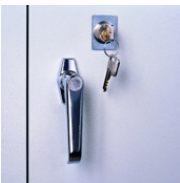

Uzamykatelné dvere

Uzamykatelné dvere s úplnou alebo čiastočnou výškou