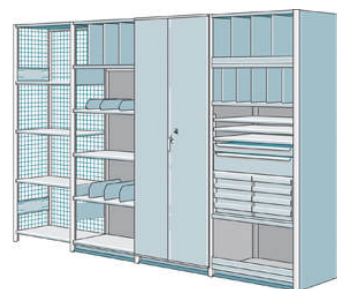

Dĺžka: 900, 1000, 1290, 1500, 1750, 2000, 2250, 2500 mm

Výška: 1000, 1600, 2100, 2300, 2500, 3000, 4600 mm (a v násobkoch až do 15000mm)

Zaťaženie

Veľkosť zaťaženia: 75-400 kg/policu

Prevedenie

Stojky a police sú vyrábané ako štandard z pozinkovanej ocele.