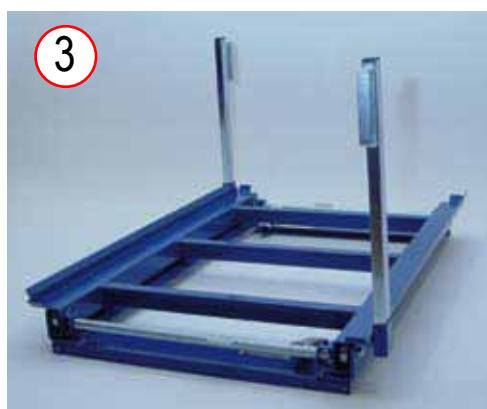

03 Dvojsmerná jednotka pull-out pre inštaláciu na nosník (je možné ju vyťahovať v oboch smeroch). Kapacita zaťaženia: do 1000kg rovnomerného zaťaženia. Uzamknutá vo vsunutej pozícii. Odomykateľná pomocou otočného držadla.

Farba: modrá RAL 5010.