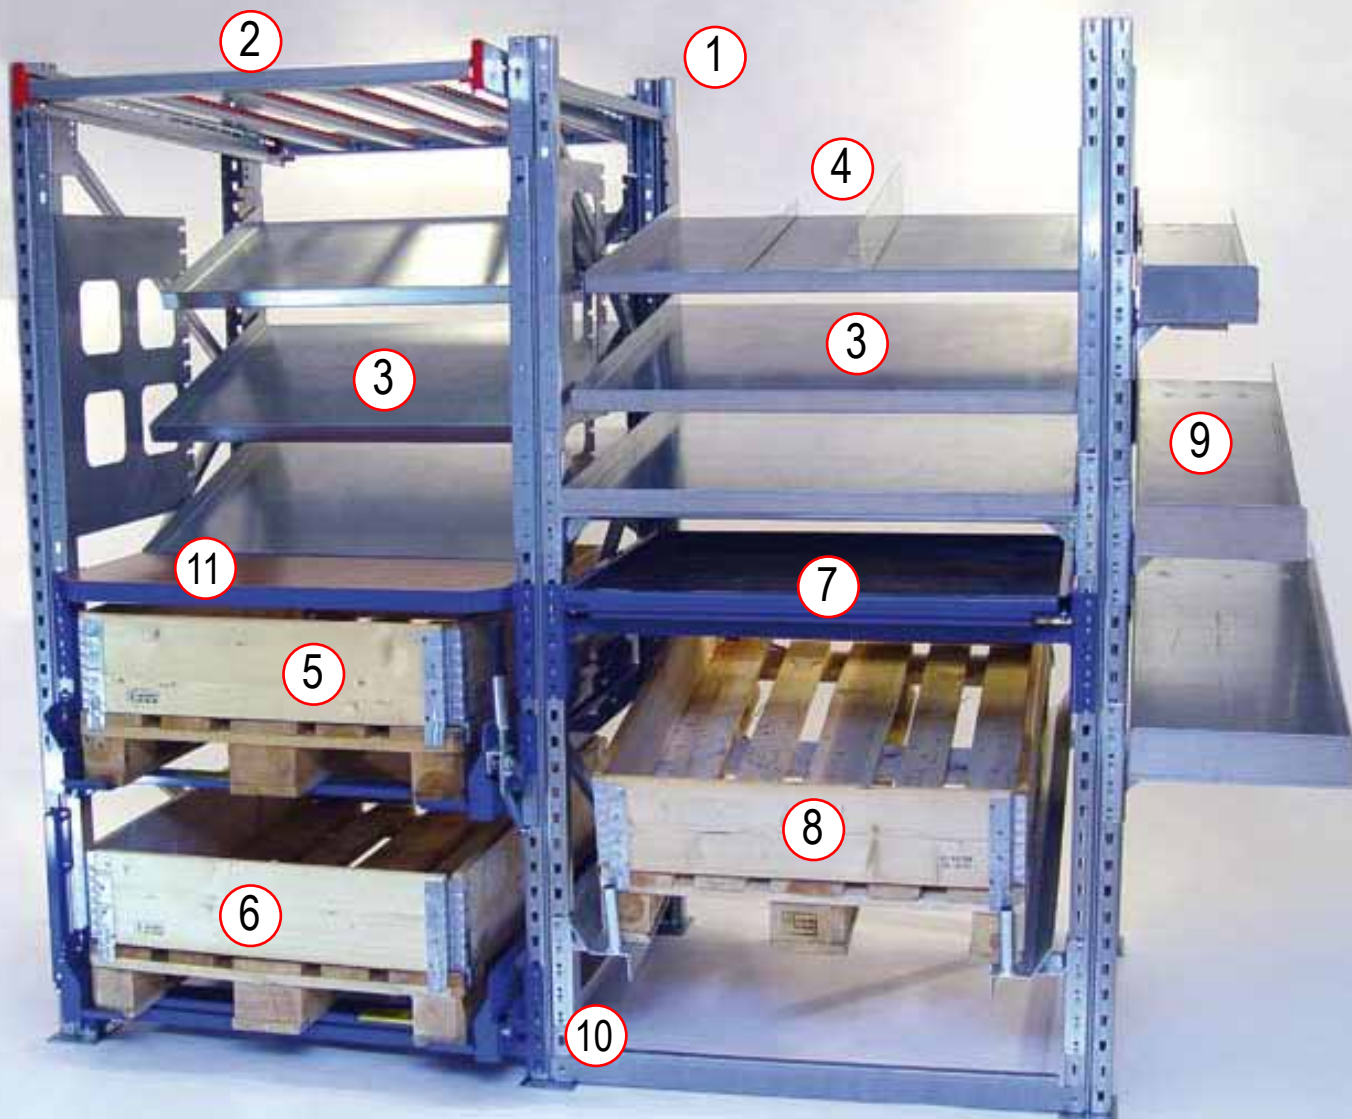

Dexion dokáže poskytnúť širokú škálu skladových implementácií, aby umožnil realizáciu Skladových riešení ušitých na mieru. Správne navrhnutá manipulačná jednotka môže významne zvýšiť využiteľnosť priestoru a manipulačný čas, rovnako ako zdokonaľiť manipulačnú ergonómiu a tým znížiť počet úrazov a mieru únavy. Všetky tieto faktory sú integrované do vysoko efektívneho manipulačného regálu, u ktorého funkcionalita priamo súvisí s kvalitou a prevádzkou.

03 Policový regál s naklonenými policami

04 Separátor/Delitko

05 & 06 rôzne typy jednotiek Pull-out/vyťahovateľných jednotiek

07 Vyťahovateľné police/Pull-out police a pracovný stôl

08 Naklonený paletový systém pripevnený na stojky

09 Bočná naklonená polica

10 Podpora pätky paletového regála

11 Pevný pracovný stôl

Vyťahovateľné jednotky/ jednotky Pull-out

Vyťahovateľné jednotky sú dôležitou súčasťou vysoko účinného manipulačného regálu. Navrhnuté sú tak, aby ich bolo možné vyťahovať s použitím minimálnej sily, a to pri zaťažení až 1000kg. Vo vyťahovanej pozícii by mal byť človek schopný dočiahnuť na všetky položky bez nutnosti namáhania chrbta či zohýbania sa.

Tieto jednotky sú k dispozícii ako ukotvené k podlahe alebo k nosníku (do troch jednotiek na šírku). Všetky jednotky sú vybavené guľôčkovými ložiskami pre hladkú prevádzku.

Jednotky pull-out je možné dodať presne podľa typu tovaru, hmotnosti/objemu, či umiestnenia v manipulačnom regály s cieľom získať optimálnu logistickú efektívnosť, ktorá tiež zahŕňa správnu pracovnú výšku/úroveň pre pracovníka.